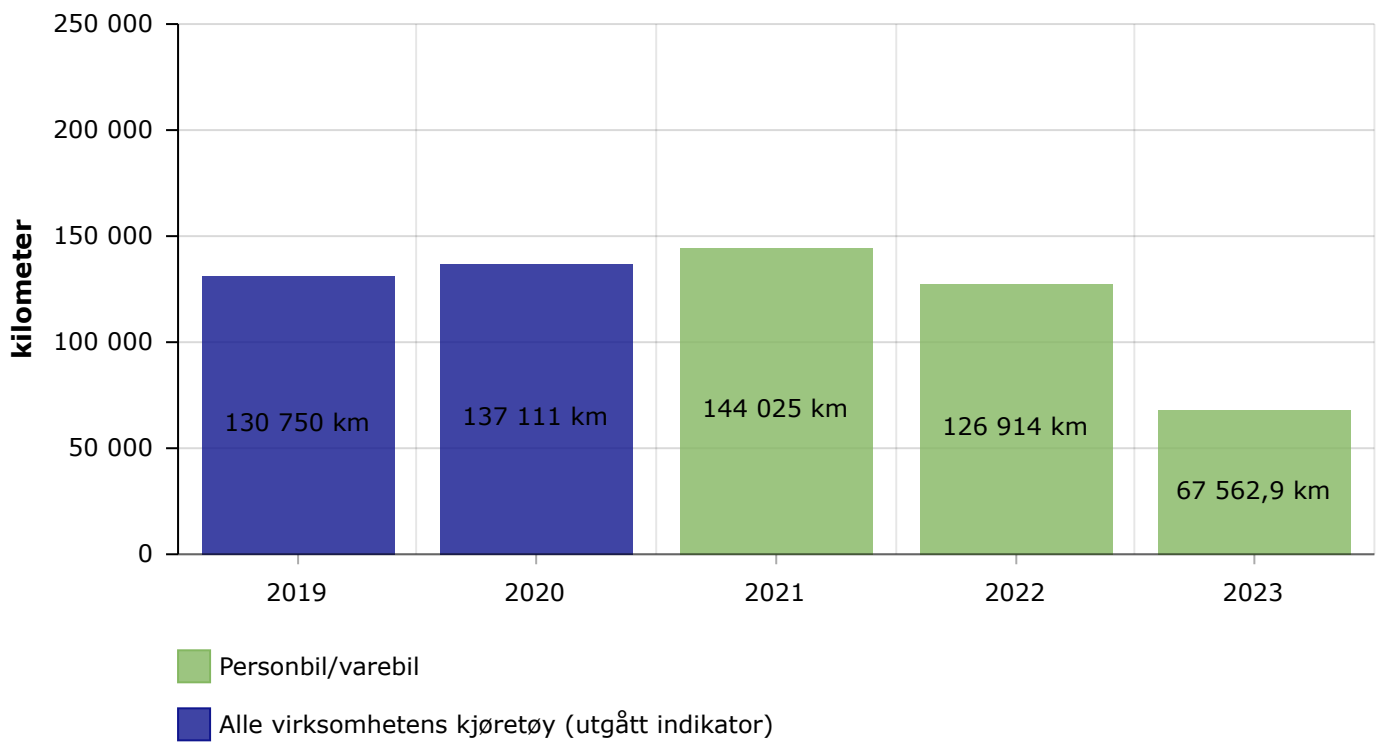

Antall kjørte kilometer