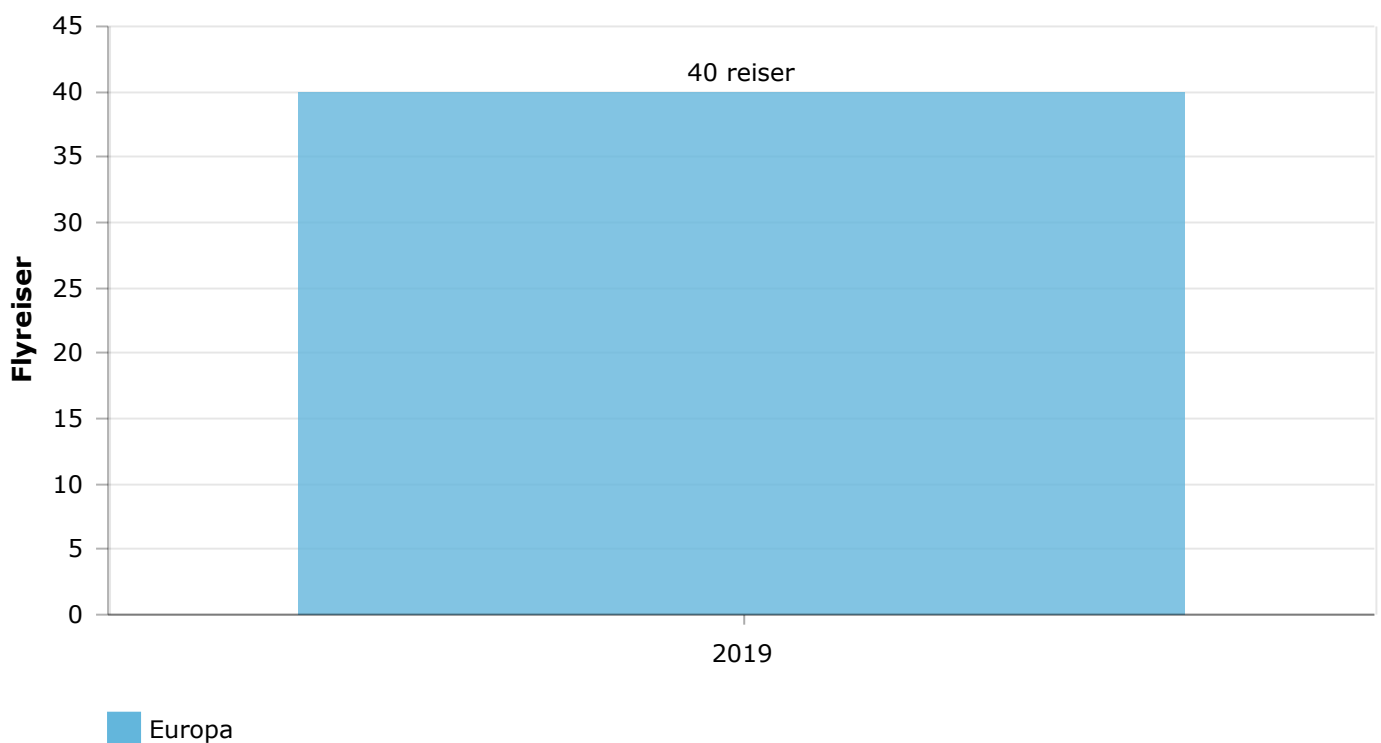

Antall kjørte kilometer

Flyreiser