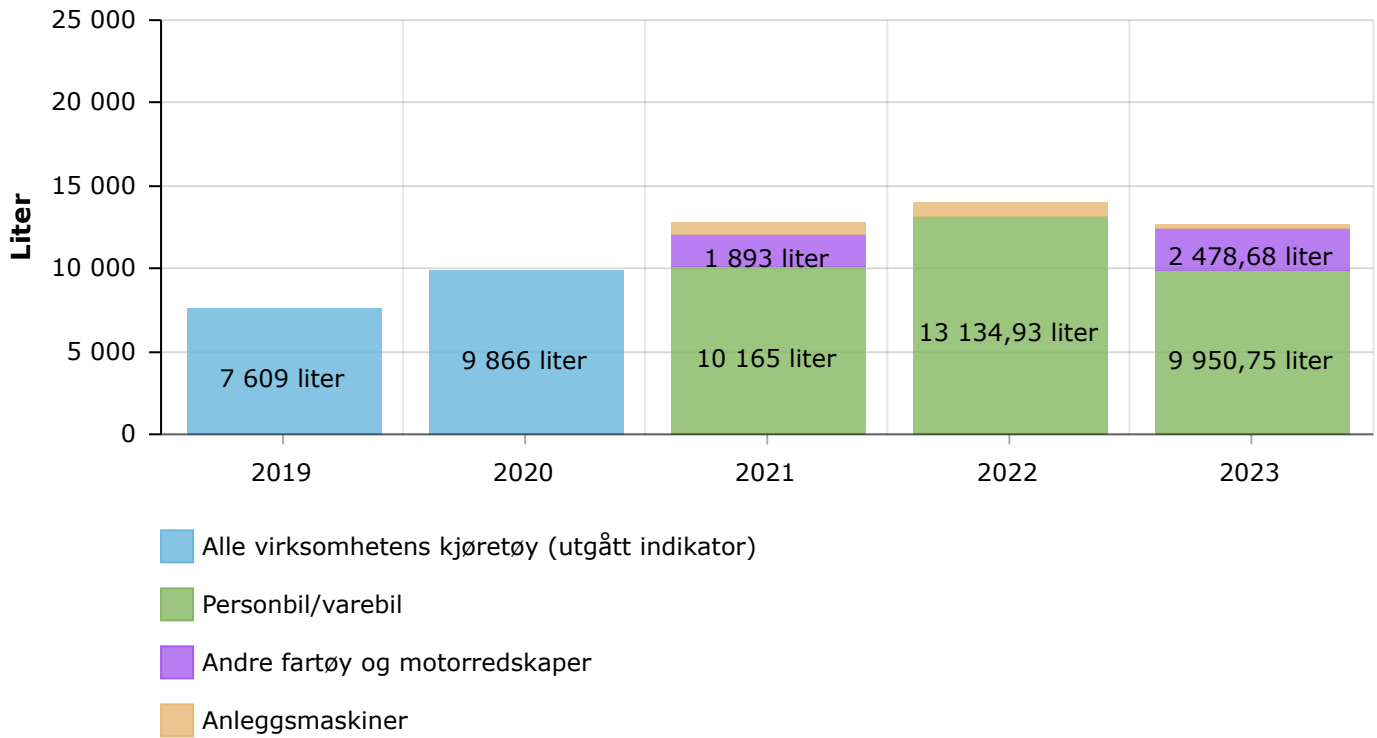

Energiforbruk

Energiforbruk pr. kvadratmeter

Kommentarer

Lokaler i et næringsbygg, der vi leier.

Har ikke data for antall kWh, da det gjelder for hele bygget med 20 bedrifter.

Drivstofforbruk, totalt

Drivstofforbruk per mil

Antall kjørte kilometer

Flyreiser

Klimagassutslipp fra flyreiser

Arbeidsmiljø

Sykefravær i prosent

Klimagassutslipp totalt

↓ -16% fra 2022

☰ Gjennomførte tiltak