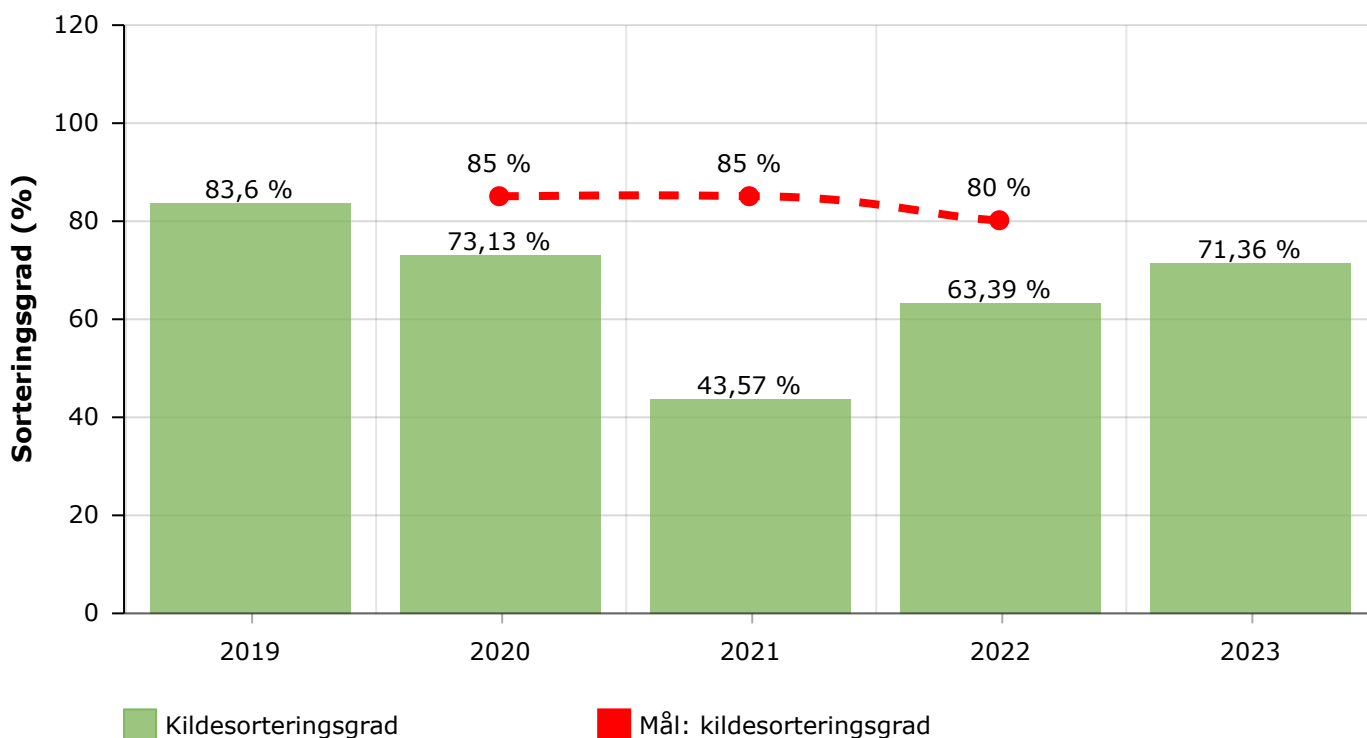

Utstedt: 13 jan., 2024

Utløper: 13 apr., 2024

★ Omsetning og årsverk

Årlig omsetning

↓ -6% fra 2022

Antall årsverk for rapporteringsåret

↓ -8% fra 2022

Antall miljømerkede produkter

Antall leverandører som har et sertifisert miljøledelsessystem som Miljøfyrtårn, ISO 14001, EMAS eller tilsvarende.

Totale mengder årlig forbrukt papir (utgått indikator)

Sorteringsgrad

Totalt avfall

Avfallsmengder per avfallskategori