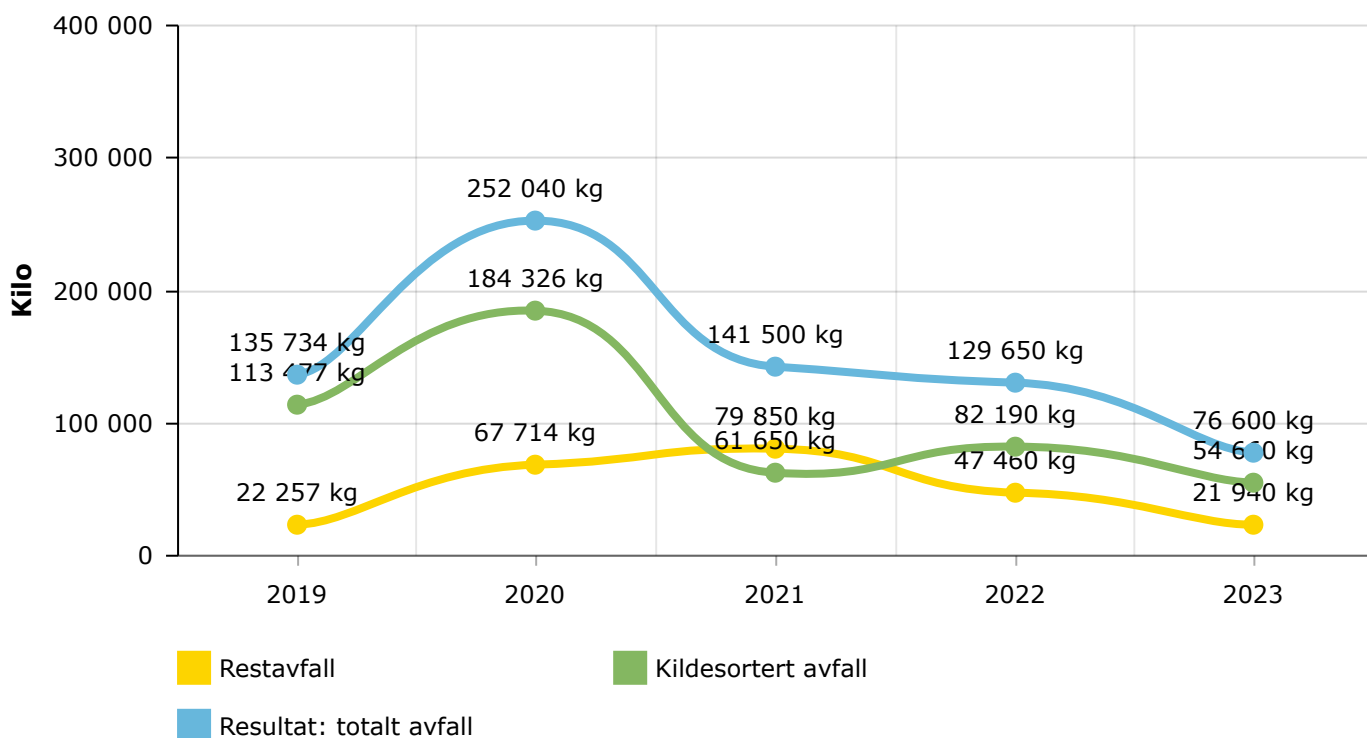

Antall leverandører som har et sertifisert miljøledelsessystem som Miljøfyrtårn, ISO 14001, EMAS eller tilsvarende.

Totale mengder årlig forbrukt papir (utgått indikator)

Sorteringsgrad

Totalt avfall

Avfallsmengder per avfallskategori