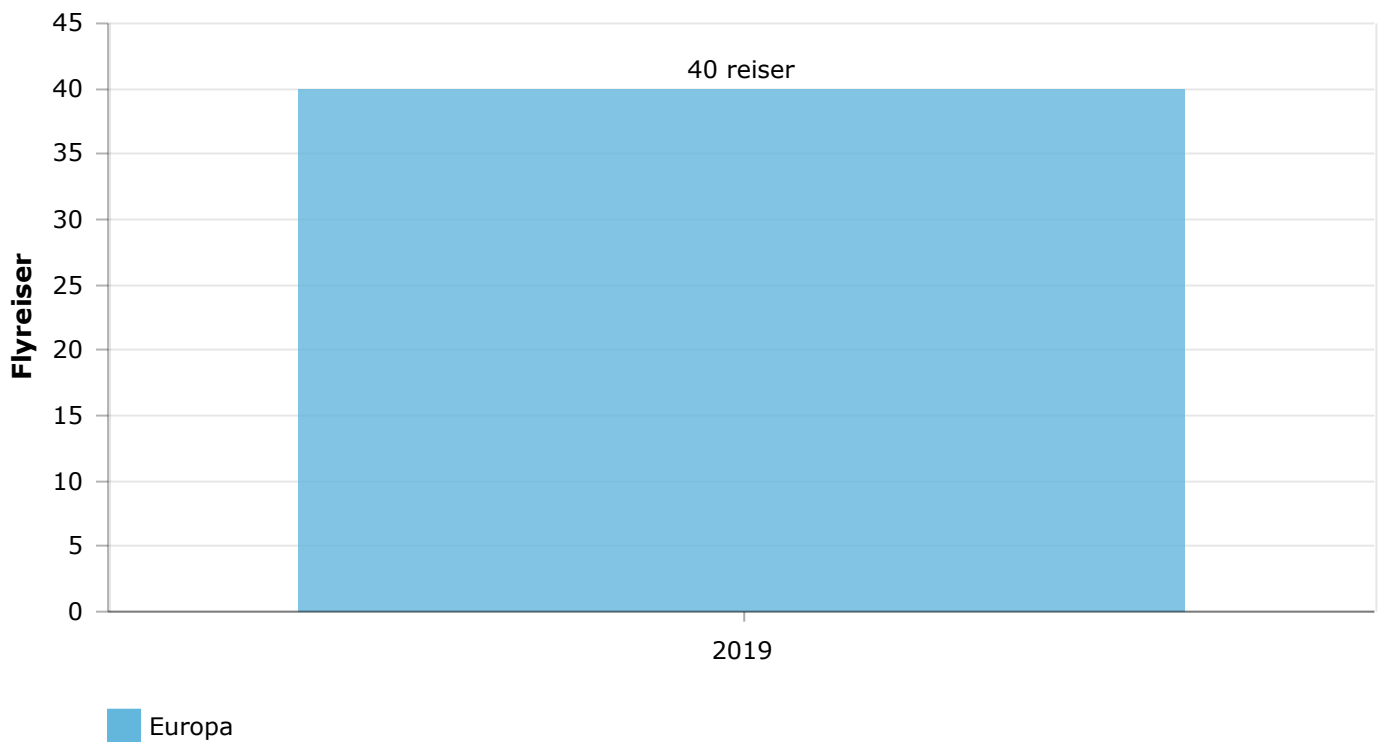

Antall kjørte kilometer

Flyreiser