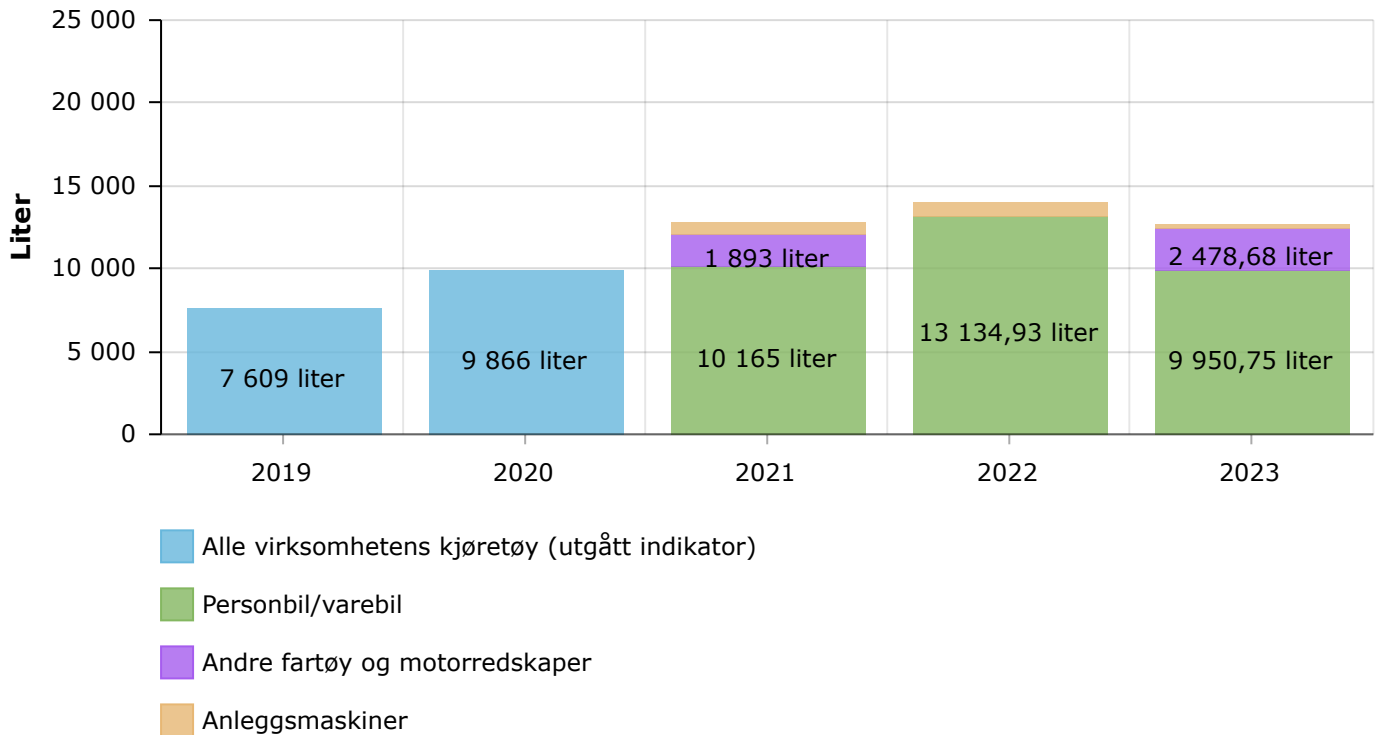

Energiforbruk

Energiforbruk pr. kvadratmeter

Kommentarer

Lokaler i et næringsbygg, der vi leier.

Har ikke data for antall kWh, da det gjelder for hele bygget med 20 bedrifter.

Drivstofforbruk, totalt

Drivstofforbruk per mil

Antall kjørte kilometer

Flyreiser

Klimagassutslipp fra flyreiser

Arbeidsmiljø

Sykefravær i prosent

Klimagassutslipp totalt

↓ -16% fra 2022

☰ Gjennomførte tiltak