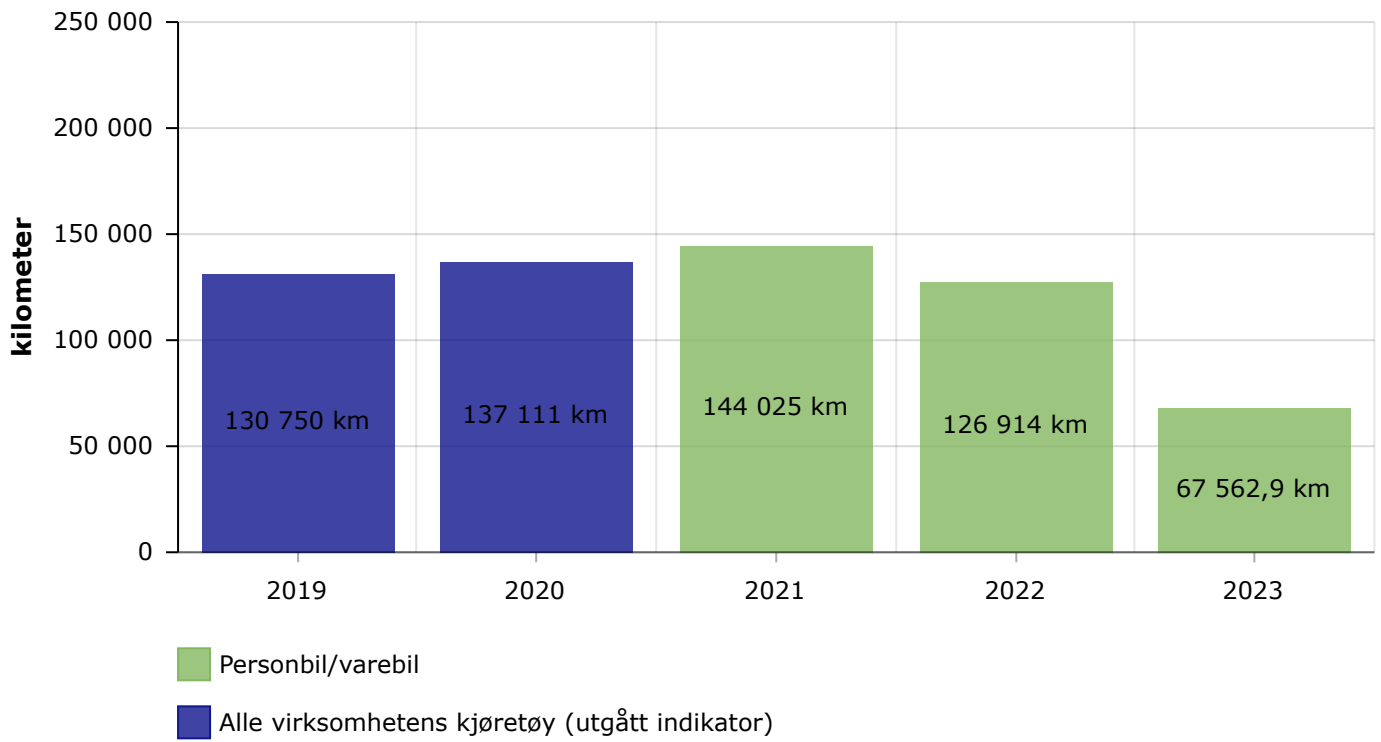

Antall kjørte kilometer