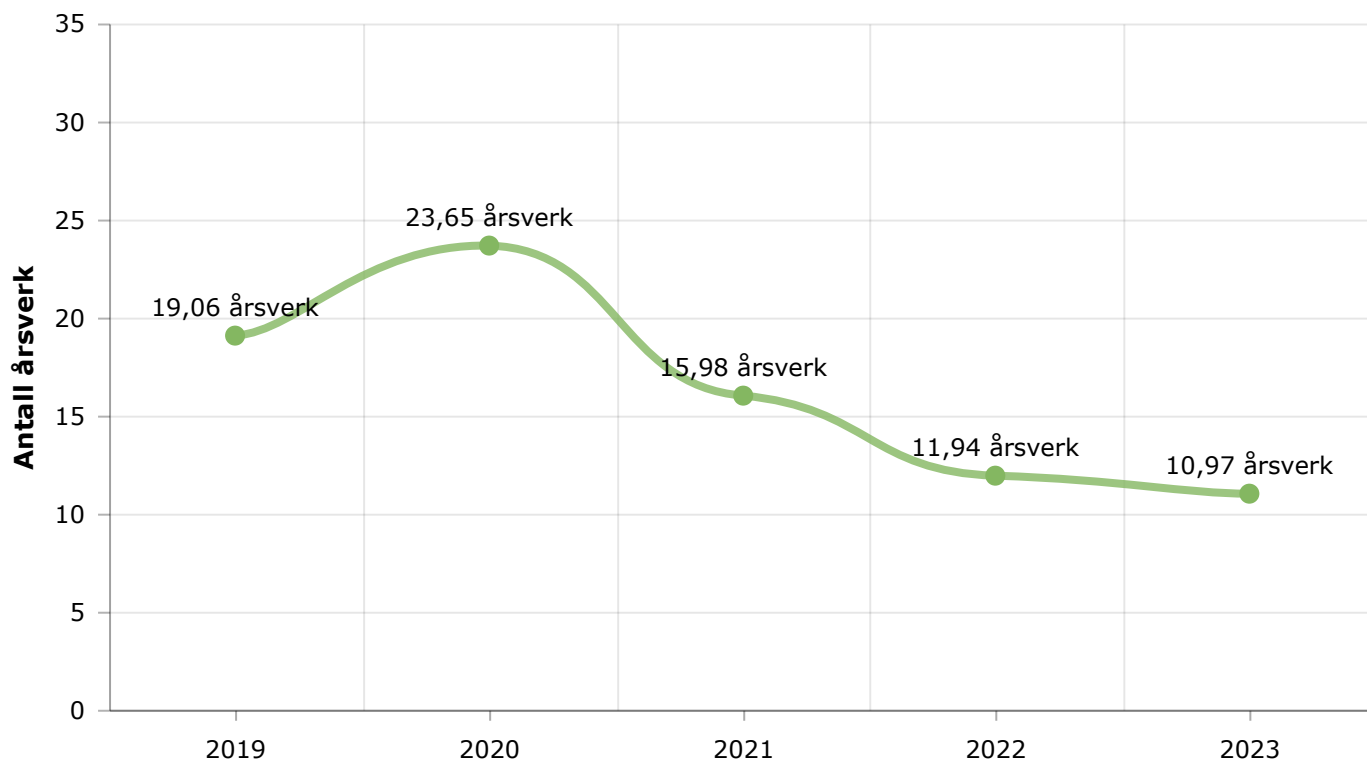

Utstedt: 13 jan., 2024

Utløper: 13 apr., 2024

★ Omsetning og årsverk

Årlig omsetning

↓ -6% fra 2022

Antall årsverk for rapporteringsåret

↓ -8% fra 2022

Antall miljømerkede produkter