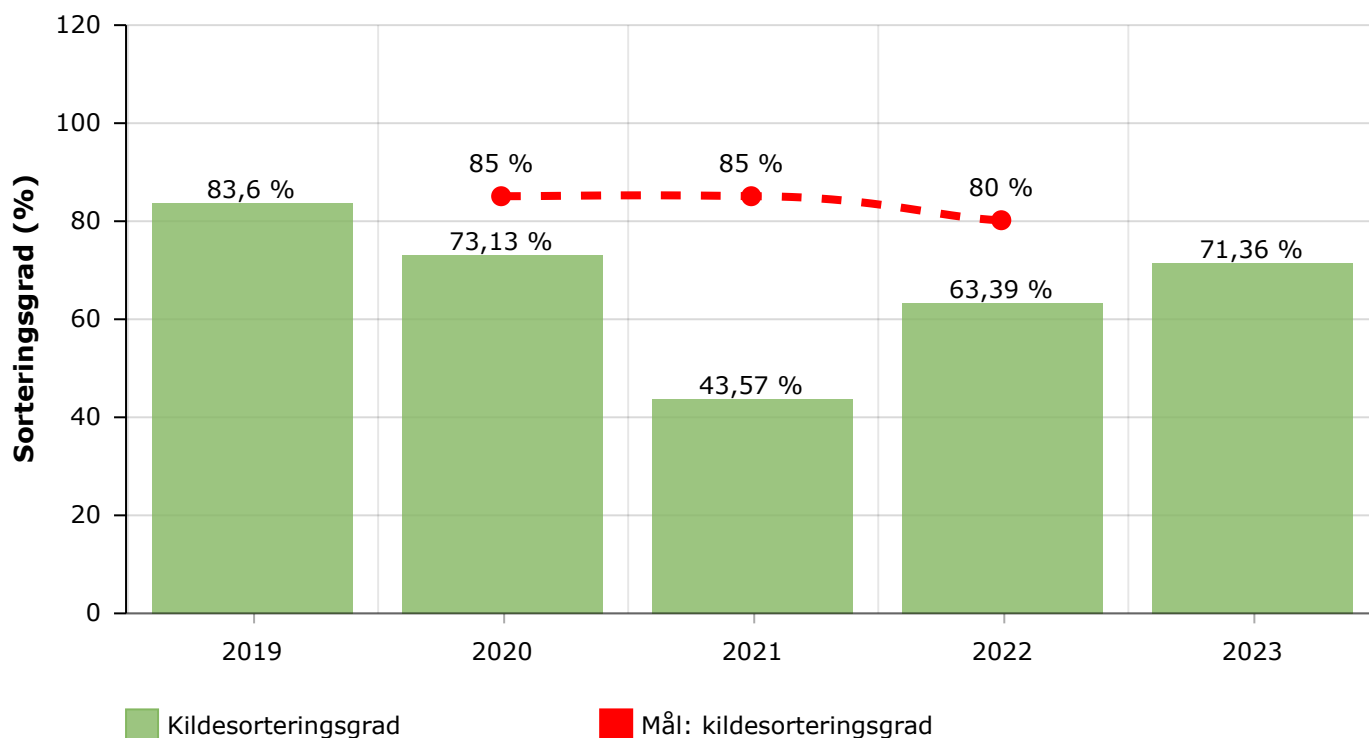

Utstedt: 13 jan., 2024

Utløper: 13 apr., 2024

★ Omsetning og årsverk

Årlig omsetning

↓ -6% fra 2022

Antall årsverk for rapporteringsåret

↓ -8% fra 2022

Antall miljømerkede produkter

Antall leverandører som har et sertifisert miljøledelsessystem som Miljøfyrtårn, ISO 14001, EMAS eller tilsvarende.

Totale mengder årlig forbrukt papir (utgått indikator)

Sorteringsgrad

Totalt avfall

Avfallsmengder per avfallskategori