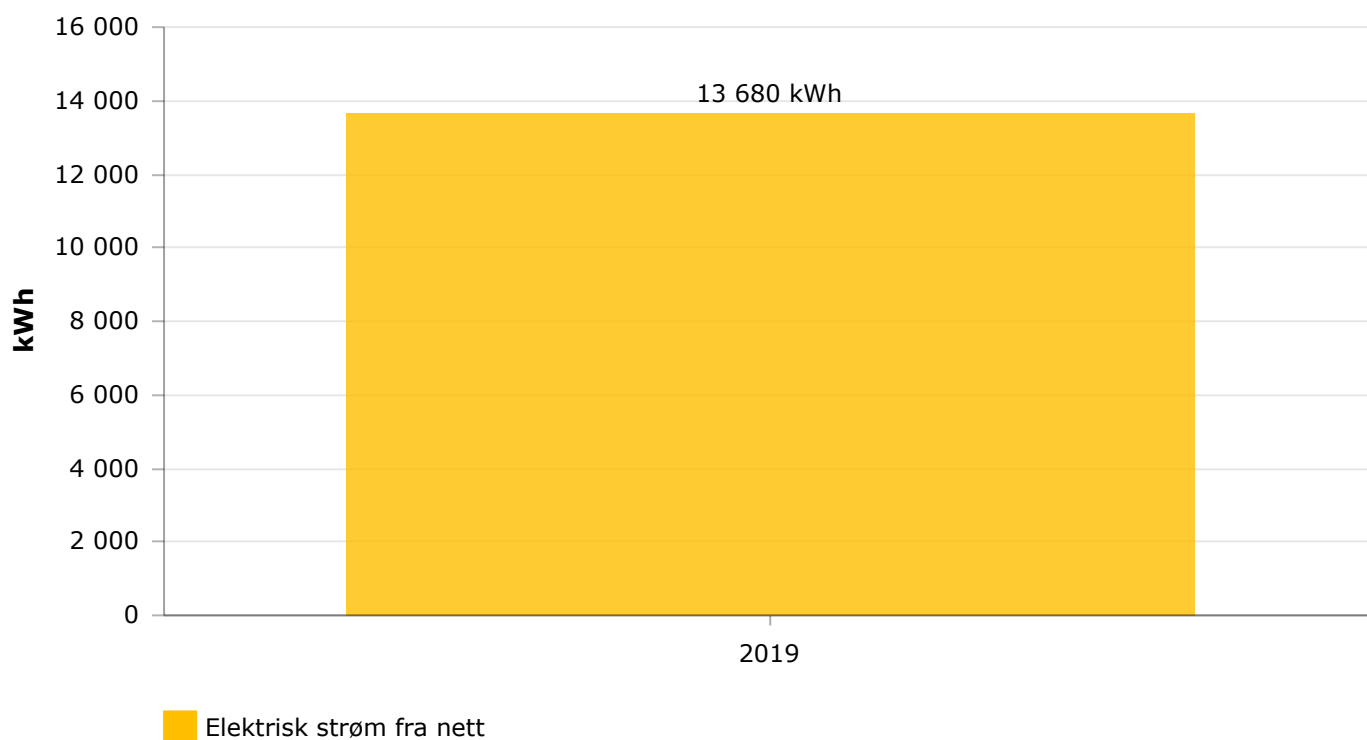

Energiforbruk