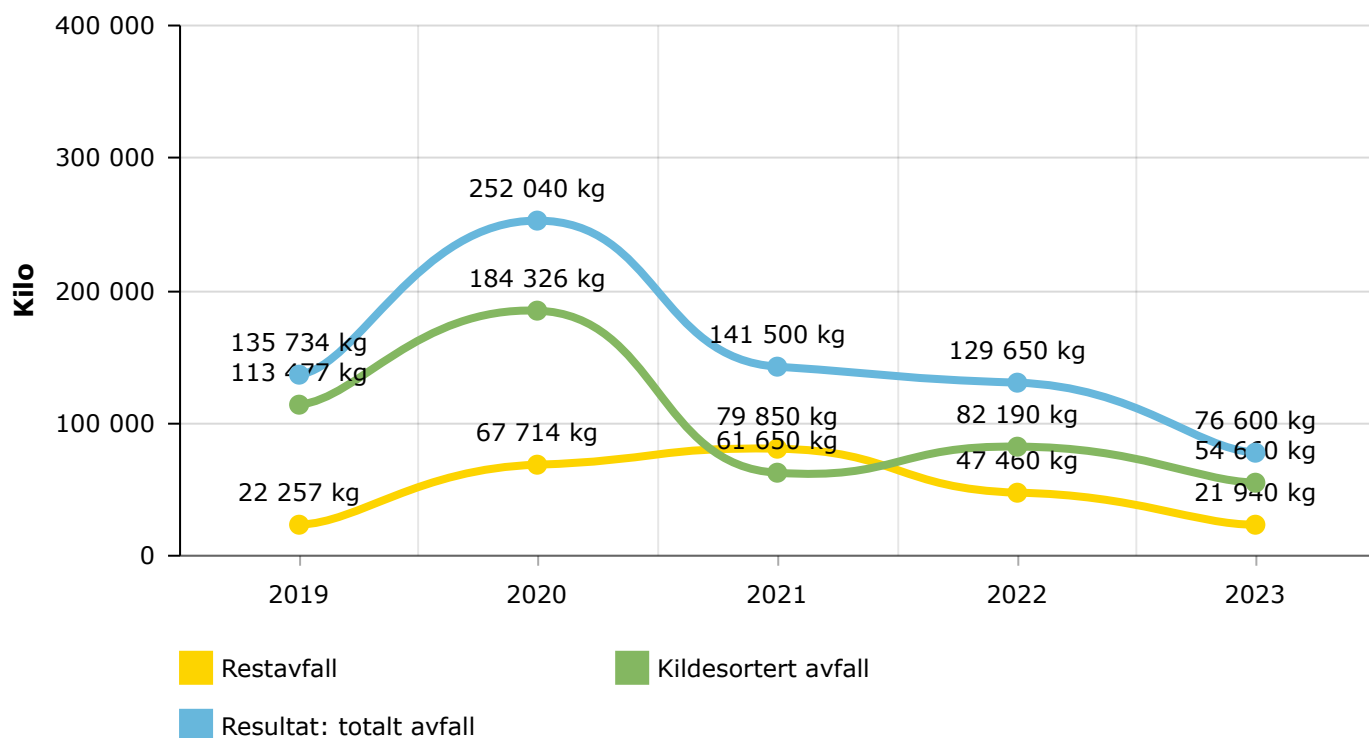

Antall leverandører som har et sertifisert miljøledelsessystem som Miljøfyrtårn, ISO 14001, EMAS eller tilsvarende.

Totale mengder årlig forbrukt papir (utgått indikator)

Sorteringsgrad

Totalt avfall

Avfallsmengder per avfallskategori