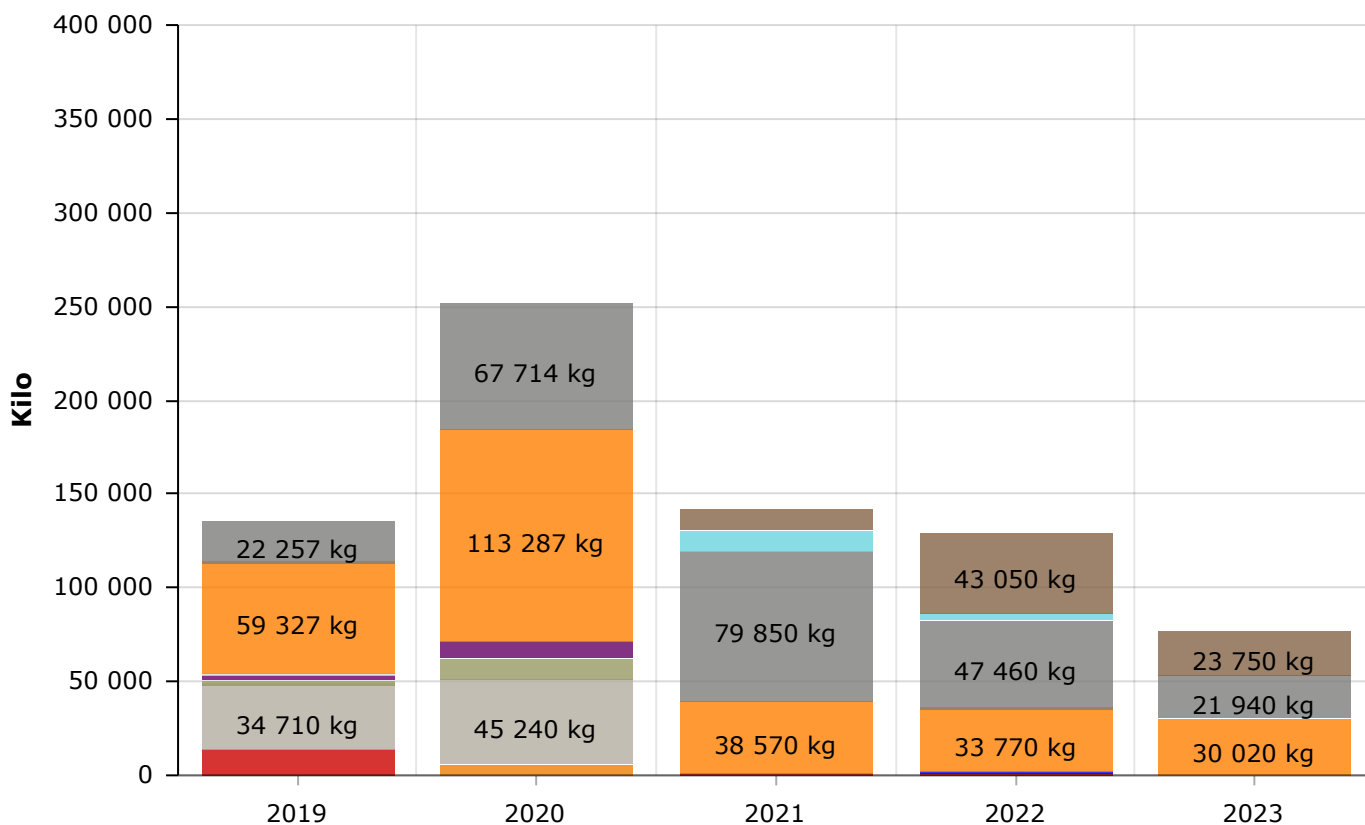

Utstedt: 13 jan., 2024

Utløper: 13 apr., 2024

★ Omsetning og årsverk

Årlig omsetning

↓ -6% fra 2022

Antall årsverk for rapporteringsåret

↓ -8% fra 2022

Antall miljømerkede produkter

Antall leverandører som har et sertifisert miljøledelsessystem som Miljøfyrtårn, ISO 14001, EMAS eller tilsvarende.

Totale mengder årlig forbrukt papir (utgått indikator)

Sorteringsgrad

Totalt avfall

Avfallsmengder per avfallskategori