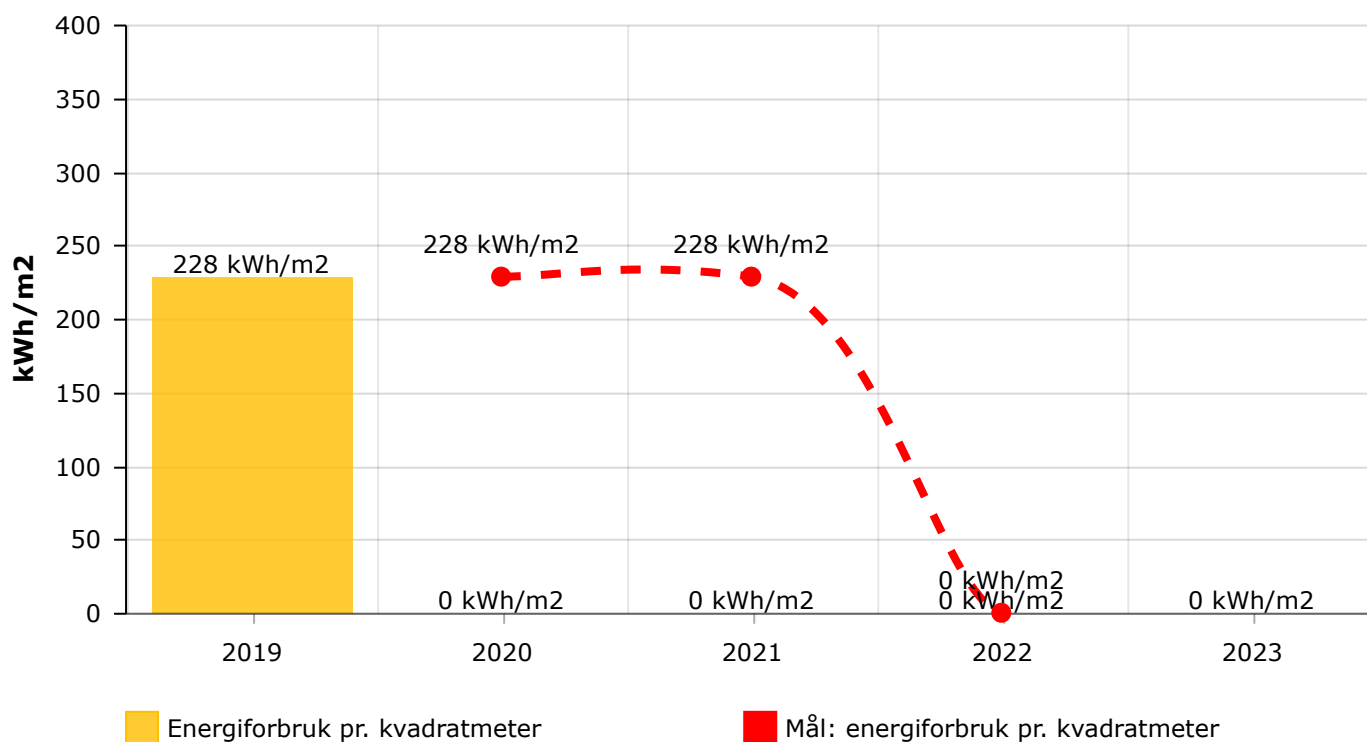

Energiforbruk pr. kvadratmeter